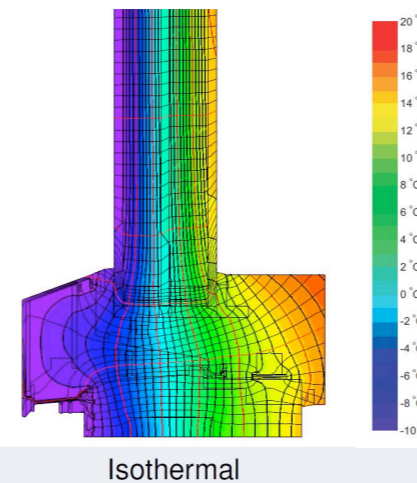

## smartwin

SDGsの目標の気候変動対策としてカーボンニュートラルを実現するために、冷暖房エネルギーを減らす事と再生可能な資源である木から作られる木製サッシ。

日本ではまったく知名度がないところからの奮闘を講演。

・高性能トリプルガラス  
アルミ木材複合窓

【登壇者】

株式会社大丸工業

レインボーオーシャンビュー

株式会社パッシオパッシブ