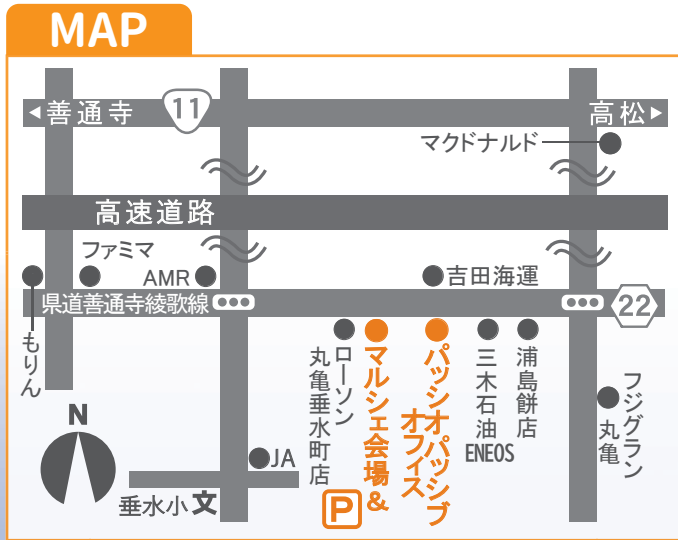

マルシェ de パッシオ

5/28 SUN 10:00-15:00

marche de PASSIOは
ころにもからだにもやさしい衣・食・住をあなたの暮らしに
お届けします。作り手の想いや物語のつまった、こだわりの
品々がマルシェ de パッシオ に集まりました！
歩くだけで楽しくなるマルシェにぜひお越し下さい。

出店者・MAP
イベントの情報
随時更新中！

※会場は禁煙となっております。
※臨時駐車場あり。

Follow Me

Instagram

パッシオパッシブまたはマルシェ de パッシオの
インスタグラムをフォローしてくれた方に
オリジナルグッズプレゼント！
フォローされた方は当日【本部テント】スタッフに
お声がけください♪

@passiopassive

@marche_de_passio

主催 株式会社

パッシオパッシブ

香川県丸亀市垂水町3145番地1

https://passiop.com/

tel:0877-28-2855

The traveling kitchen YUM

ザ トラベリングキッチン ヤム
@yum23_yum
香川県高松市を拠点に四国四
県・岡山県にスクールバス仕
様のキッチンカーで出勤し、
1日1組限定でウエディング、
イベントなどの各種パー
ティーにお料理を提供する
ケータリングチームです！

当日の
お楽しみ

花苗 コンテナ ガーデングッズ

ガーデンズ GARDENS

@8787gardens
お庭のある暮らしを
もっと素敵に…。花
苗、コンテナ、ガー
デングッズなど、ひ
とつひとつにこだ
わったGARDENSセ
レクトショップです。

プリザード フラワー ドライフラワー 雑貨

プリザードフラワーやドライ
フラワーを使い日常生活に密になる
ようなアレンジ雑貨や小物やア
クセサリーの制作国内外のオー
ゴン雑貨を取り揃えています。

マイカ maica

@maica.915
~日常をより楽しく過ごすために~
リネン・cotton・帆布などの天然
素材を使い、それぞれの素材の
風合い、色の組み合わせを楽し
みながら毎日気軽に使用してワ
クワするような布ものを製作。
中央のつくりの町、愛媛県四国
中央市で日々、「丁寧」を心が
け、ミシンを走らせています。

オウルワークスガレージ owl_works garage

@n_ritsua
いつもよりちょっと
だけ気分が上がるアクセサリ♪
日々、試行錯誤しながら制作中
です！天然石やパールを使った大
げいものからバスケットカラーの
クリップのお子様向けのものまで準備
してお待ちしております！

いけしょうてん 池商店

@ikesyoten
創業:寛元3年(西暦245
年) 五人百姓 池商店で
す。金刀比羅宮の参道
で幸せのお裾分けを
テーマに778年続く日本
最古の飴屋さんです。
ひやし飴のドリンク 美味しい飴をご用意
して皆さんをお待ちしています。

手袋 マフラー

はく
佩 (ハク・hac) 佩
@hac_style
手袋職人を守り育てるブランド
「佩」(ハク・hac)。昔ながらの
手作業で行う裁断や縫製、手刺
繍で仕上げるさりげないワンポ
イント。職人の手作業にこだ
わって作られています。

ディージー インクレディブル DJ incredible

@dj_incredible

ジェラート

森のジェラテリア MUCCA
(広野牧場)
@morino.mucca
自社牧場ならではの一流した
生産・加工で安心安全。
しばらくから12時間かけて
じっくり熟成、うまみとメラ
トニン成分を含んだ生乳「サ
ンセットミルク(r)」をふん
だんに使ったきめ細やかな、
優しいミルクの甘い香りと豊
かな風味とのジェラート。
さっぱりとした自然な甘さが
特徴のジェラートはできるだ
け香川県産のフルーツなどを
使って職人さんたちが手作り
しています。

窯焼き ピザ

はちじゅうにかおどう
八十二薫堂
@82sturgis
薪窯を積んだキッチン
カーで、焼き立て熱々の
讃岐PIZZAお出しして
おります！旬野菜の薫り、
薪の焼ける薫り、薫って焼
き上げた小麦の薫りを大
切に一枚一枚丁寧に焼き
上げてます♪

惣菜パン 菓子パン

げんきパンこほう ござん
元気パン工房 ござん
@gopan9877
体に優しいパン作りを
モットーに日々頑張っ
ています！

ハンドメイド 布小物 & バッグ

マミーカフェ
Mammy*cafe
@mammy_cafe
cafeで過ごしているような…♪
ほっこり温もりのある作品作り
を目指してます。お気に入り
が見つかりますように☆彡

ハンドメイド 革と刺繍 作品

かわとしゅう
カワト シシュウ
@yukamoriya1
つくり手からつかい手
へと繋がるもの造りを
心掛けながら革と刺繍
の作品を手仕事で製作
しています。

ハンドメイド アクセサリー

リリアンドコー
LILY&Co.
@lilyco.hair
美容室が作る、ヘアスタイル
に合わせたアクセサリを
作っています。ヘアとアク
セサリーで毎日素敵な日が送
れますように！

せんしょう よしのや 染匠 吉野屋

@kotohirayoshinoya
【染匠 吉野屋】大正元年創業。
香川県伝統的工芸「讃岐のり染」と
いう手法を用いた獅子油染、暖簾、の
ぼり大漁旗、法被、神社幕、小物な
ど企画から染め、縫製まで行う

のりのジェラテリア ムッカ

森のジェラテリア MUCCA
(広野牧場)
@morino.mucca

はちじゅうにかおどう 八十二薫堂

@82sturgis

げんきパンこほう ござん 元気パン工房 ござん

@gopan9877

マミーカフェ Mammy*cafe

@mammy_cafe

かわとしゅう カワト シシュウ

@yukamoriya1

リリアンドコー LILY&Co.

@lilyco.hair

せんしょう よしのや 染匠 吉野屋

@kotohirayoshinoya

こうげつどうニイチ 高月堂221

@pandadorayaki
パンダどら焼きを販売してい
ます。実家和菓子屋のどら焼
きを受け継ぎました。私が幼
い頃に父が焼いてくれたカチ
子だけの動物どら焼き。思い
出のどら焼きに焼印で顔が出
来ました。その時々で変わる
顔もお楽しみに♪

花と雑貨 キキとヤード kiki&yard

@kiki_yardyard
パツと置くだけで絵になる、気取
らないグリーン小物たちがいっぱい
やって来ます。あなたのお気に入り
をぜひ見つけてください。

クラフトコーラ ウマブドウ茶

カヌレ プリン

むぎなわの里
@muginawanosato

ハンドメイド ワッパン キーホルダー